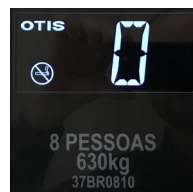

Indicador de posición y movimiento CPI 22