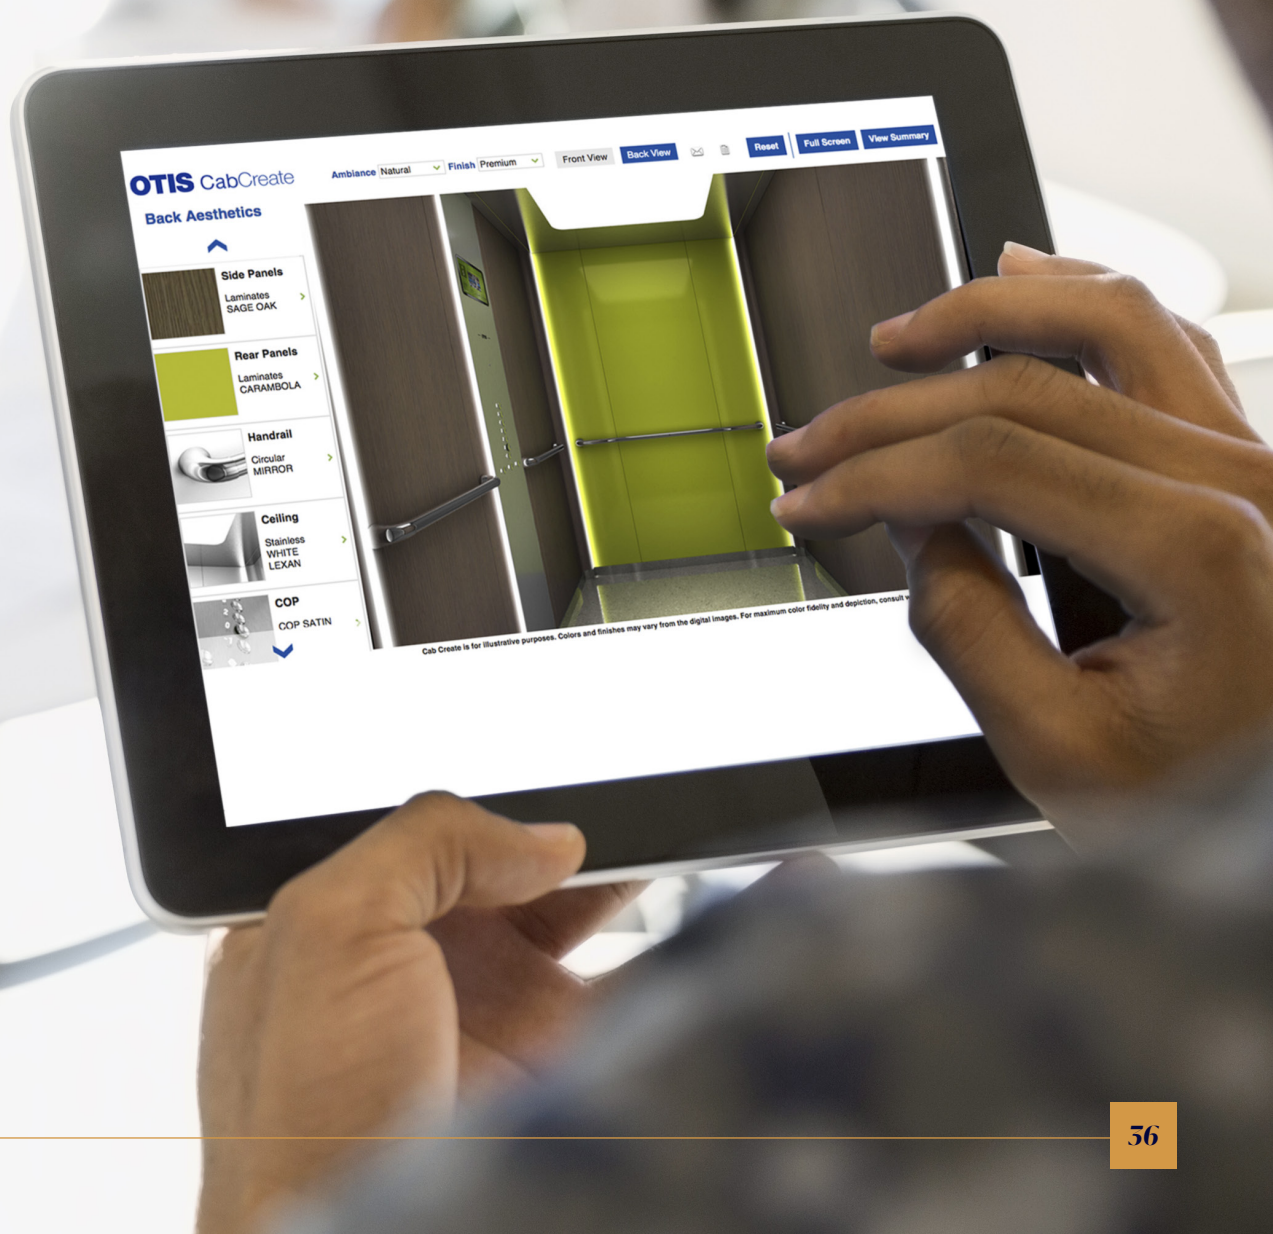

CabCreate®

Cree muchas opciones de combinaciones personalizadas.

Conozca el CabCreate® en cc.otis.com