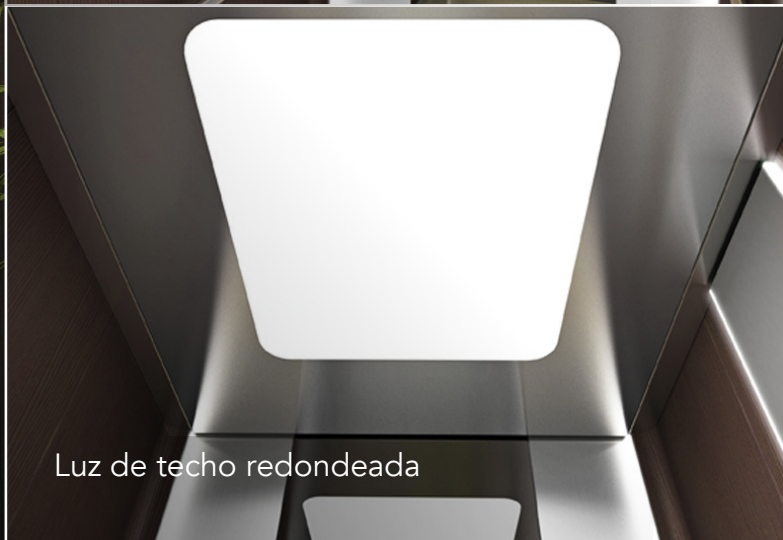

OTIS

Esquinas y rodapiés redondeados

Espejo de altura total

Luz de techo redondeada

Pasamanos redondeados

DTB
Y
2

DTB

Natural Ambiance